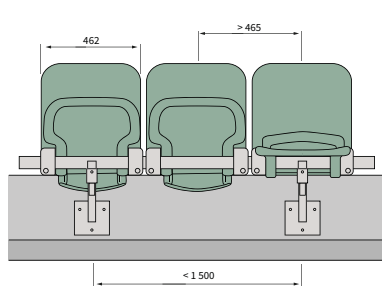

SPECIFIKATION:

Sätet och ryggstödet är gjorda av färgad polypropen medan armstöden är gjorda i polyamid. Sitsen är automatiskt fällbar med hjälp av en motvikt. Tillverkningen i polypropen gör att den är rustad med såväl FR- som UV-skydd.