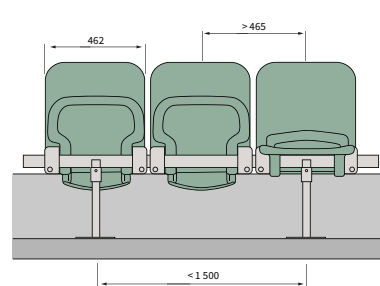

Silversätet har stoppade dynor med en tjocklek på 10 millimeter och kan förses med armstöd, vilka är förstärkta med fiberglas. Läktarstolen är gjord i polypropen med inbyggt FR- och UV-skydd.

FÄSTE I PLANSTEG