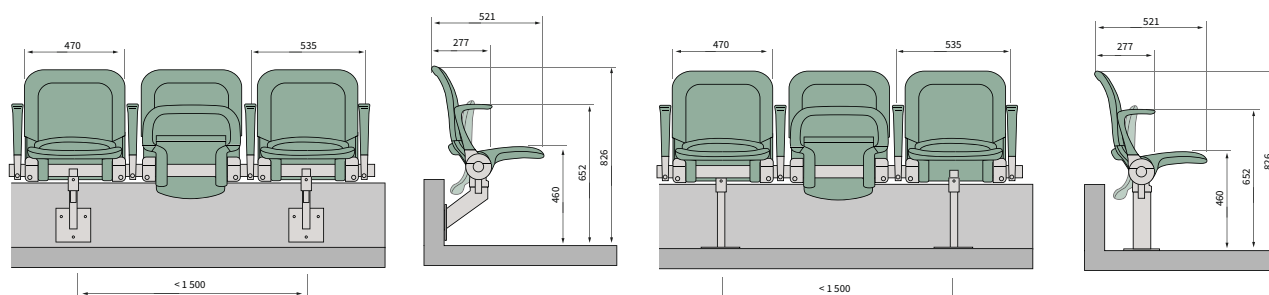

ABACUS GOLD

Toppmodellen är framtagen för att möta behoven hos de mest krävande användarna. Sätet och ryggstödet har specialöverdrag av väderbeständigt konstläder, fyllda med ett tjockt skumskikt. Det ökar komforten maximalt. Abacus Gold är en hållbar stol av högsta kvalitet, utrustad med ett ventilationssystem i två steg. Det gör den bekväm att sitta på även under varma dagar.

SPECIFIKATION:

Abacus Gold kommer i eko-läderklädsel. De stoppade dynorna har en tjocklek på 10 millimeter och inuti dynan finns flamskyddat skum. Stolen kan förses med armstöd, vilka är förstärkta med fiberglas. Läktarstolen är gjord i polypropen med inbyggt FR- och UV-skydd.

FÄSTE I SÄTTSTEG

Installationsskenan kan installeras på den vertikala sättsteget.

FÄSTE I PLANSTEG

Med hjälp av infästningskonsoler kan monteringen ske horisontellt i golvet.

BÄRANDE KONSTRUKTIONEN

Installationsskenan som stolen monteras på är fäst med två aluminiumklämmor och kan installeras såväl på det vertikala sättsteget som i det horisontella plansteget med hjälp av infästningskonsoler mot underlaget.