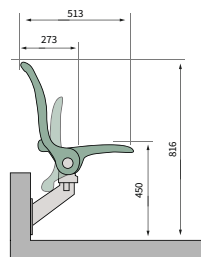

Silversätet har stoppade dynor med en tjocklek på 10 millimeter och kan förses med armstöd, vilka är förstärkta med fiberglas. Läktarstolen är gjord i polypropen med inbyggt FR- och UV-skydd.

FÄSTE I PLANSTEG