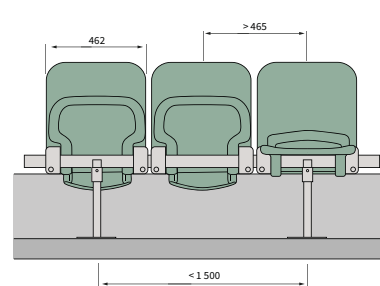

Silversätet har stoppade dynor med en tjocklek på 10 millimeter och kan förses med armstöd, vilka är förstärkta med fiberglas. Läktarstolen är gjord i polypropen med inbyggt FR- och UV-skydd.

FÄSTE I PLANSTEG