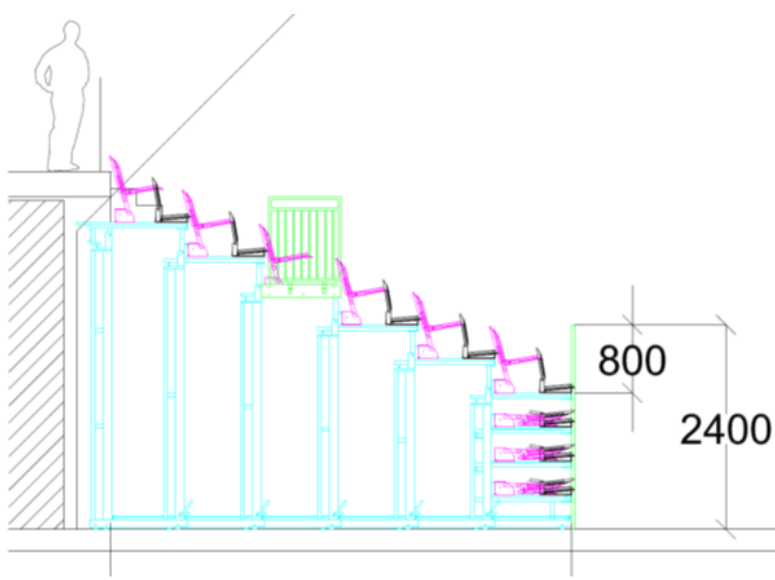

Teleskopläktare stolen stadion komfort med automatisk fällbar rygg

ALFING SEATING

När man har teleskopläktaren delvis utfälld så måste räkna bort platserna på nedre rad.

Det vill säga att om ska ha 5 rader med manuellt nedfällbara stolar.

Man måste ha 6 rader automatiska stolar för att få samma antal som 5 rader med manuella stolar.

Svarta stolar = automatiska stolar

Rosa stolar = manuella stolar

1. Man måste ha 11 gradängar när man ska ha automatiska stolar för att få samma antal stolar som 10 rader med manuella stolar.
   - Teleskopläktaren delvis inskjuten.
2. Gradängen bör vara 850 mm om man ska ha automatiska stolar

Teleskopläktare med integrerade automatiska fällbara läktarstolar Stadion Comfort Monteras på framkant gradäng. Ingen tidsåtgång att fälla stol

. Läktarstol Stadion Comfort c/c 500 mm belagd med valfri högtryckslaminat (se bifogad provkart).
Högtryckslaminat ger ett väldigt slit tålig yta. Stolarna stoppad med brandhärdig kallsaum och klädd med valfritt tyg fabrik Camira advantage.