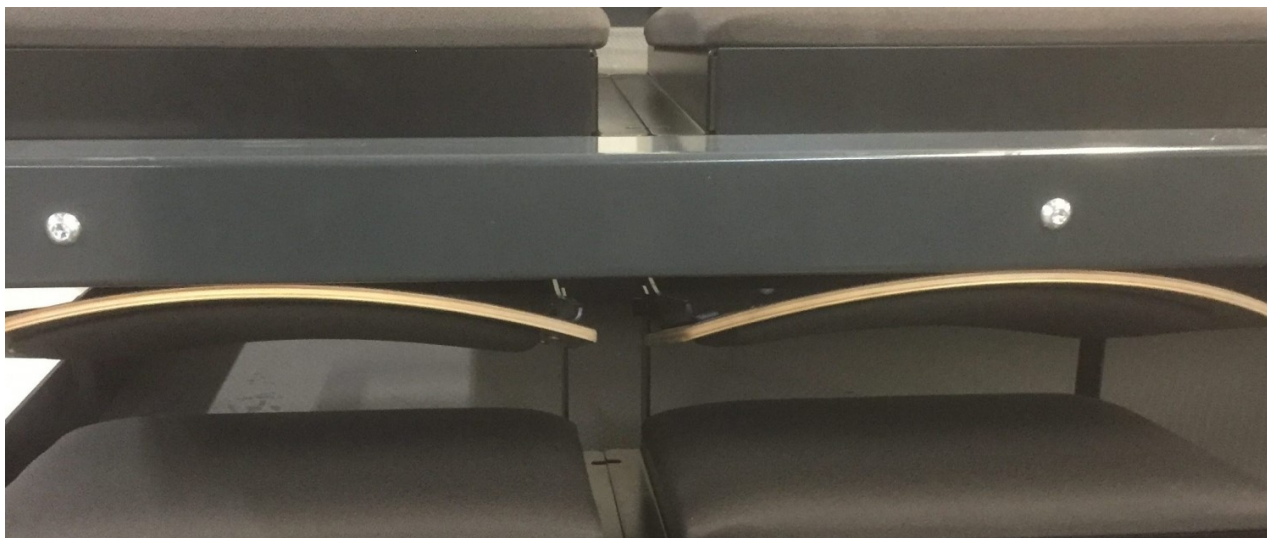

Teleskopläktare stolen stadion komfort med automatisk fällbar rygg

ALFING SEATING

Teleskopläktare med bänkar används i sport-, konsert- och föreläsningssalar m.fl. för att snabbt och enkelt iordningsställa en åskådarläktare. När läktaren inte används skjuter man enkelt ihop den och golvet kan användas för andra aktiviteter. Läktaren, som anpassas för varje specifikt projekt, kan förses med bänkar olika utseende och utformning. Läktaren manövreras med elektrisk drift. Läktarna finns för olika typer av inbyggnad och där kunden väljer färger, tyg, räcken m.m.

Läktare uppfyller kraven enligt standarden för teleskopläktare EN 13200-5 och maskindirektiv 2006/42/EG.

Läktaren, som anpassas för sporthallar använder vi med fördel Läktarstol Stadion Comfort med manuell fällning alternativt Stadion Comfort Auto - automatiska fällning av ryggstöd. Läktarna finns för olika typer av inbyggnad och där kunden väljer färger, tyg, räcken m.m.

Ryggstöden bör vara sammankopplande med varandra för att minimera risken att de viker sig när någon tar stöd mot dessa.

Läktarstol Stadion Comfort c/c 500 mm belagd med valfri högtryckslaminat (se bifogad provkart).

Högtryckslaminat ger ett väldigt slit tålig yta. Stolarna stoppad med brandhärdig kallsaum och klädd med valfritt tyg fabrik Camira advantage.

Teleskopläktare stolen stadion komfort med automatisk fällbar rygg